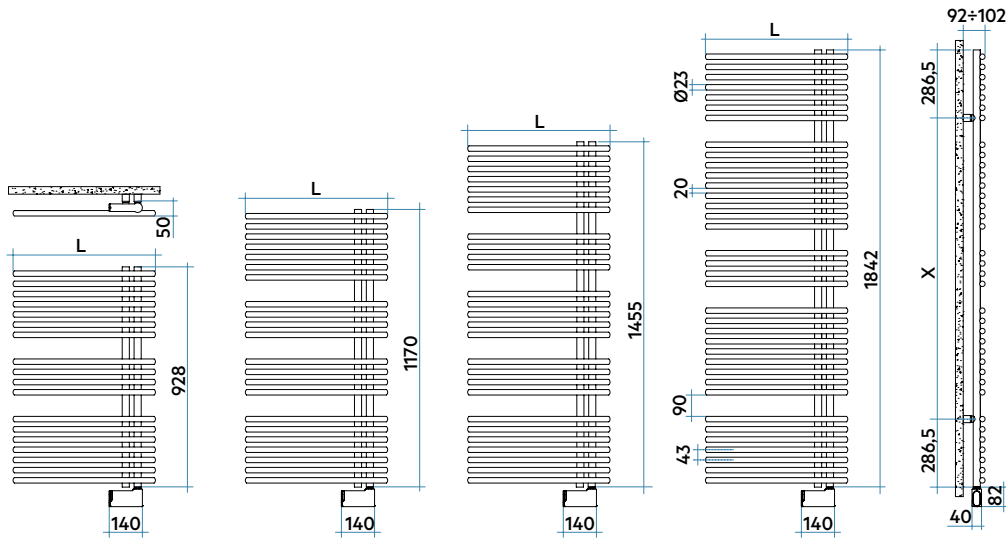

FUNKY_S ELECTRIC

height 1455 mm, lenght 600 mm. Ivory finish (cod. 02).

Technical features:

- electric steel towel warmer radiator
- horizontal elements featuring with a 23 mm diameter
- side round manifolds with a 30 mm diameter
- complete with thermal liquid
- power cable, length 1200 mm, SCHUKO plug

*** Available only for UE and CH.**

View the online guides at: now.irsap.com

L mm	H mm	X mm
500	928	355
500	1170	597
600	1455	882
600	1842	1269

FUNKY_S ELECTRIC WITH ELECTRONIC CONTROL (H)

Model	Code	Depth P mm	Height H mm	Width L mm	Weight Kg	Electric Power Watt
928 - 18 rails - 2 espaces	YRS050 H 01 IR 01 NNN	50	928	500	12,3	400
1170 - 22 rails - 3 espaces	YRM050 H 01 IR 01 NNN	50	1170	500	15,4	500
1455 - 27 rails - 4 espaces	YRL060 H 01 IR 01 NNN	50	1455	600	21,4	750
1842 - 36 rails - 4 espaces	YRG060 H 01 IR 01 NNN	50	1842	600	27,4	1000

FUNKY_S ELECTRIC WITH WI-FI ELECTRONIC CONTROL (E)

Model	Code	Depth P mm	Height H mm	Width L mm	Weight Kg	Electric Power Watt
928 - 18 rails - 2 espaces	YRS050 E 01 IR 01 NNN	50	928	500	12,3	400
1170 - 22 rails - 3 espaces	YRM050 E 01 IR 01 NNN	50	1170	500	15,4	500
1455 - 27 rails - 4 espaces	YRL060 E 01 IR 01 NNN	50	1455	600	21,4	750
1842 - 36 rails - 4 espaces	YRG060 E 01 IR 01 NNN	50	1842	600	27,4	1000